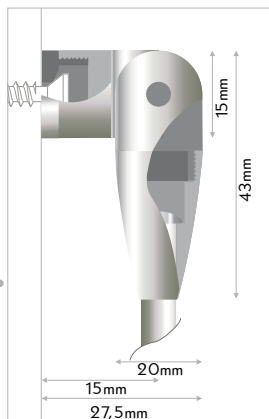

arte

tripla

croce

FLY

IT configurate il vostro sistema fly anche a 3 dimensioni o create combinazioni sia murali che a soffitto, grazie ai tiranti e ai connettori che trovate in questa pagina. sulla destra trovate alcuni esempi di possibili applicazioni che abbiamo preparato per voi.

arte

MADE IN EU design by KD

IT connettore snodabile di astine. utilizzabile per il fissaggio a parete e come connettore per 2 astine. il giunto, ruotabile di 180°, permette di montare le astine non solo ad angolo retto ma anche in altre direzioni. agganciare le due parti di arte alle astine, mettere la brugola all'estremità delle astine e avvitare per collegarle. spessore dell'astina: Ø6mm.

DE schwenkbarer stangenverbinder. für wandmontage oder als verbinder für zwei stangen einsetzbar. 180° schwenkbares gelenk für alle neigungen im halbkreis. die beiden teile von arte auf je eine stange schieben, schraube auf den stangenenden befestigen, beide teile miteinander verschrauben. stabstärke: Ø6mm.

EN pivoting bar connector. a support to wallmount the bars and to connect two of them. 180° pivoting joint for all positions of the semicircle. take the two parts of the support and insert in each one bar. then screw on the bar ends and screw the two parts of the support together to connect the bars. bar thickness: Ø6mm.