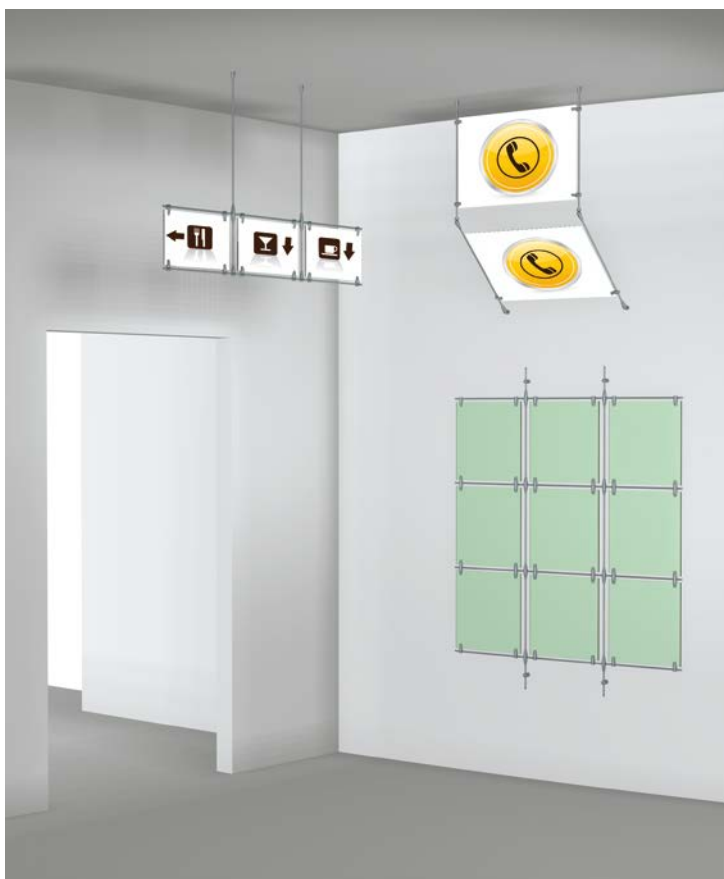

arte

tripla

croce

FLY

IT configurate il vostro sistema fly anche a 3 dimensioni o create combinazioni sia murali che a soffitto, grazie ai tiranti e ai connettori che trovate in questa pagina. sulla destra trovate alcuni esempi di possibili applicazioni che abbiamo preparato per voi.

arte

MADE IN EU design by KD

IT connettore snodabile di astine. utilizzabile per il fissaggio a parete e come connettore per 2 astine. il giunto, ruotabile di 180°, permette di montare le astine non solo ad angolo retto ma anche in altre direzioni. agganciare le due parti di arte alle astine, mettere la brugola all'estremità delle astine e avvitare per collegarle. spessore dell'astina: Ø6mm.

DE schwenkbarer stangenverbinder. für wandmontage oder als verbinder für zwei stangen einsetzbar. 180° schwenkbares gelenk für alle neigungen im halbkreis. die beiden teile von arte auf je eine stange schieben, schraube auf den stangenenden befestigen, beide teile miteinander verschrauben. stabstärke: Ø6mm.

EN pivoting bar connector. a support to wallmount the bars and to connect two of them. 180° pivoting joint for all positions of the semicircle. take the two parts of the support and insert in each one bar. then screw on the bar ends and screw the two parts of the support together to connect the bars. bar thickness: Ø6mm.